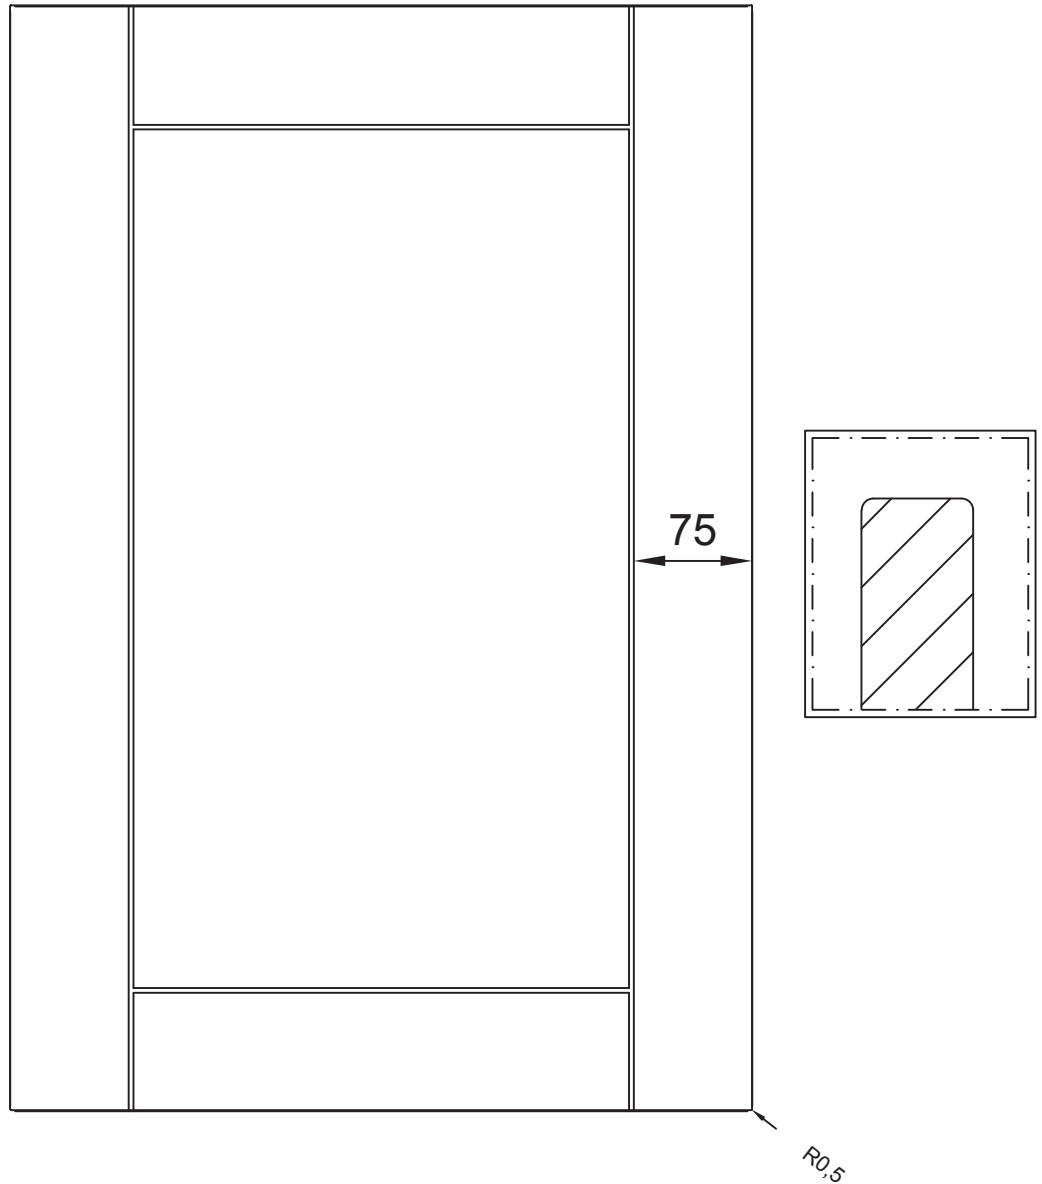

**Aanzicht:**

**Snede:**

Vlakke kaderdeur met stijlen op 75mm en doorlopende groef

**Model: PO 210**  
Prijsgroep: 2

**RD DESIGN**

Tel: 0032 (0) 11 94 60 37  
Fax: 0032 (0) 11 91 15 89  
info@rd-design.be

Versie: 14.01

Eenheid: mm

Proj.: 

Datum: 18/06/2014

**rd design**