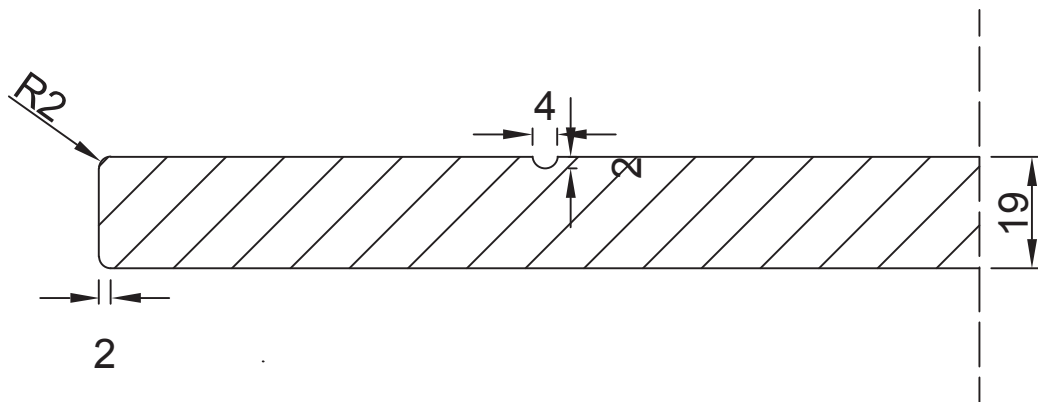

**Aanzicht:**

**Snede:**

Vlakke kaderdeur met stijlen op 75mm en doorlopende groef

**Model: PO 210**  
Prijsgroep: 2

**RD DESIGN**

Tel: 0032 (0) 11 94 60 37  
Fax: 0032 (0) 11 91 15 89  
info@rd-design.be

Versie: 14.01

Eenheid: mm

Proj.: 

Datum: 18/06/2014

**rd design**